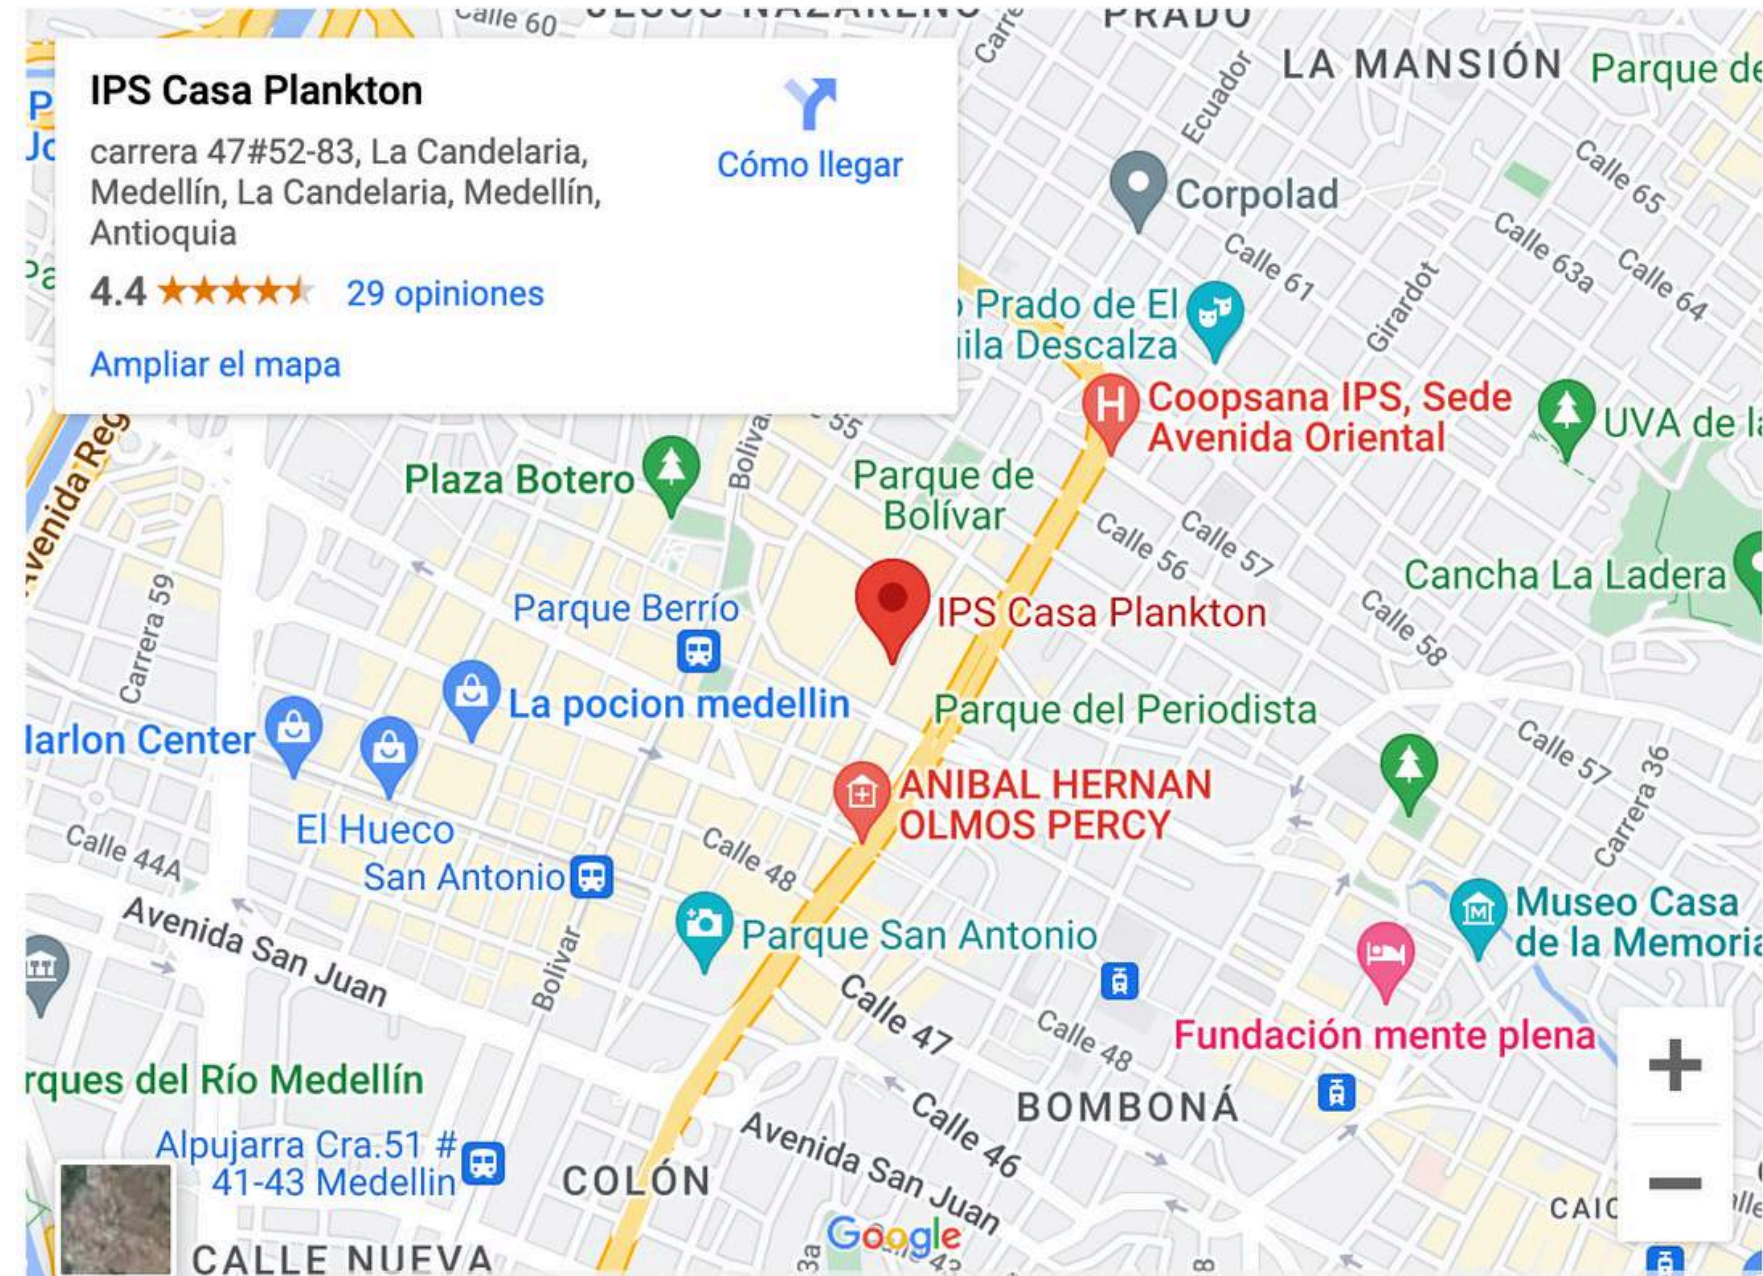

# Casa Plankton

IPS Y SPA

Dirección sede centro carrera 47 #52-83 interior 401 edificio  
puerta Santamaria  
(sucre entre la playa y Maracaibo. )

☎ 604 3229497

WhatsApp 3103916899

Casa Plankton

IPS Y SPA

Casa Plankton