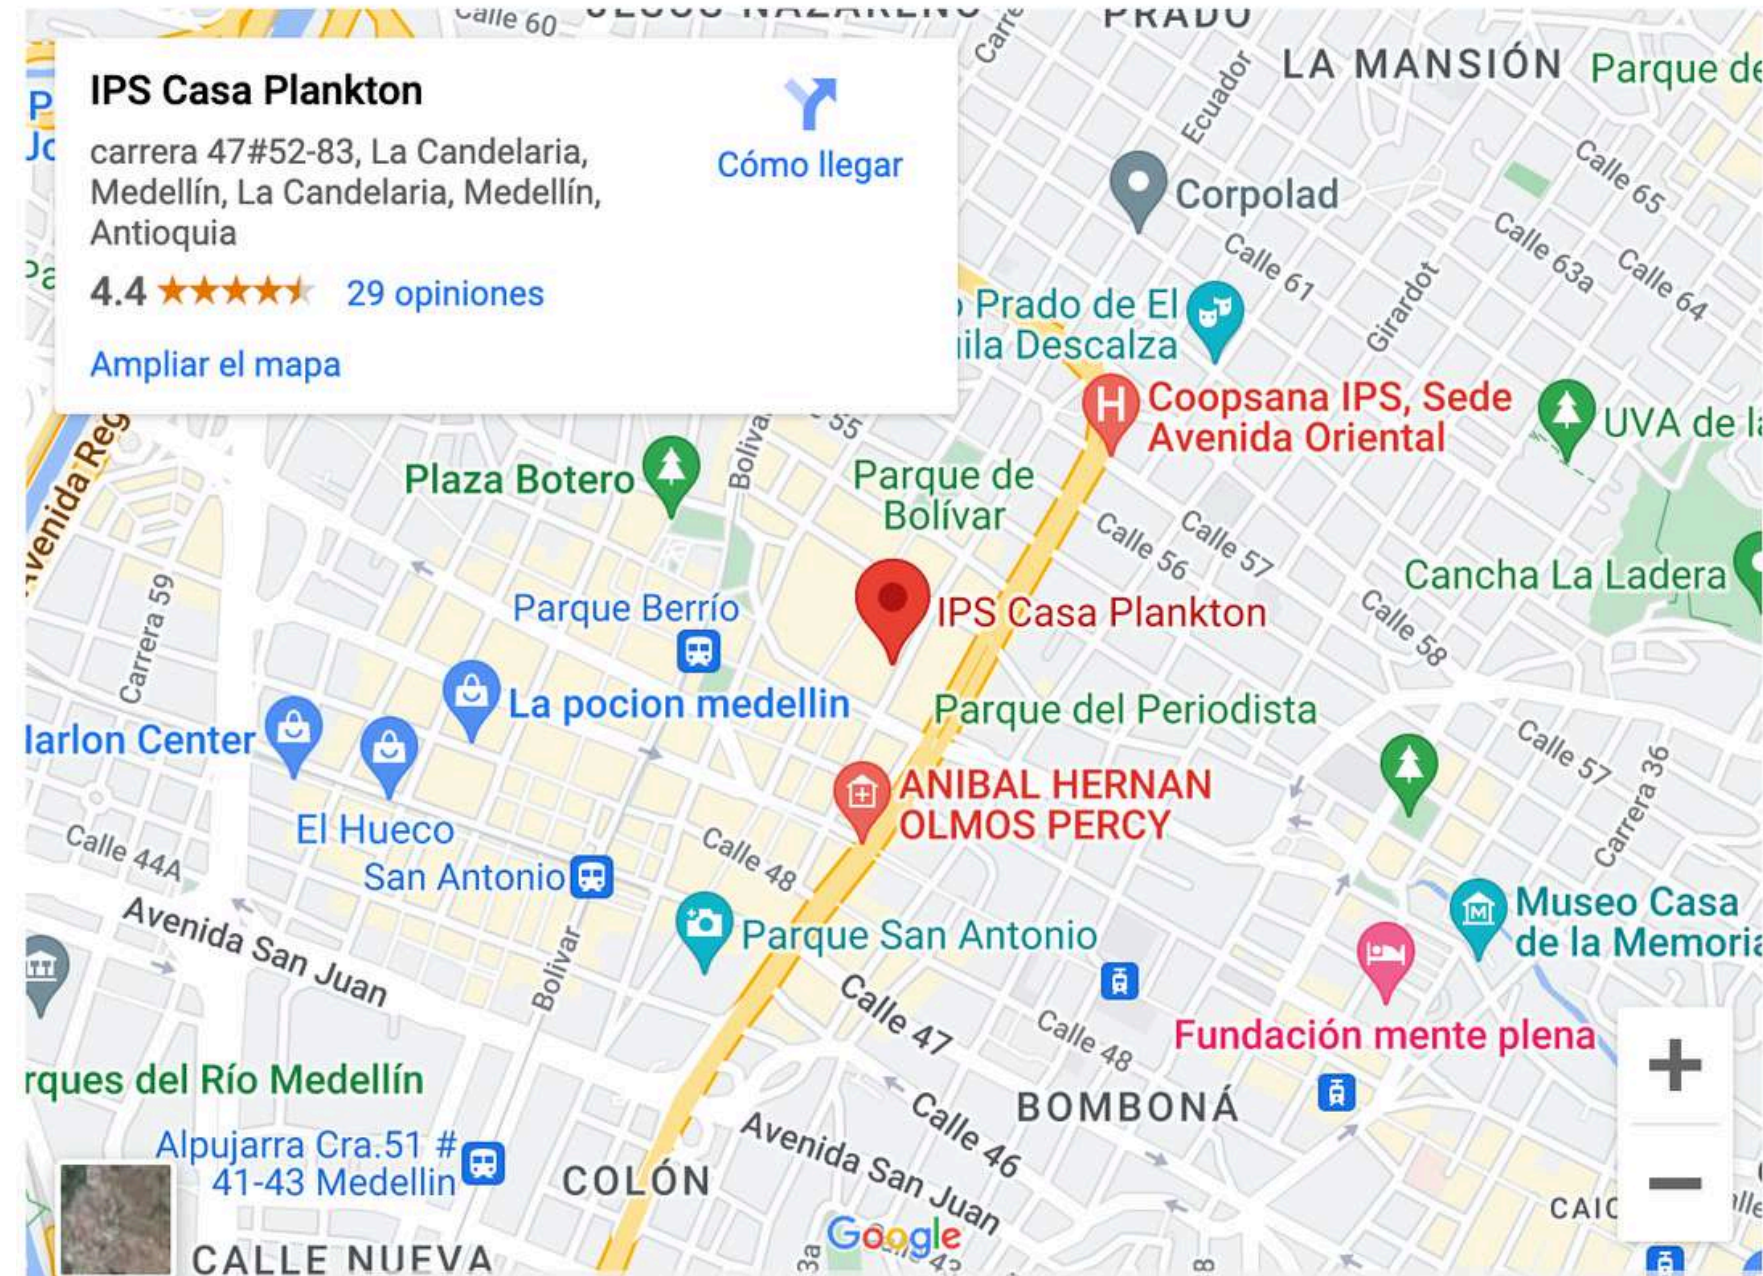

Casa Plankton

IPS Y SPA

Dirección sede centro carrera 47 #52-83 interior 401 edificio
puerta Santamaria

(sucre entre la playa y Maracaibo.)

☎ 604 3229497

WhatsApp 3103916899

Casa Plankton

IPS Y SPA